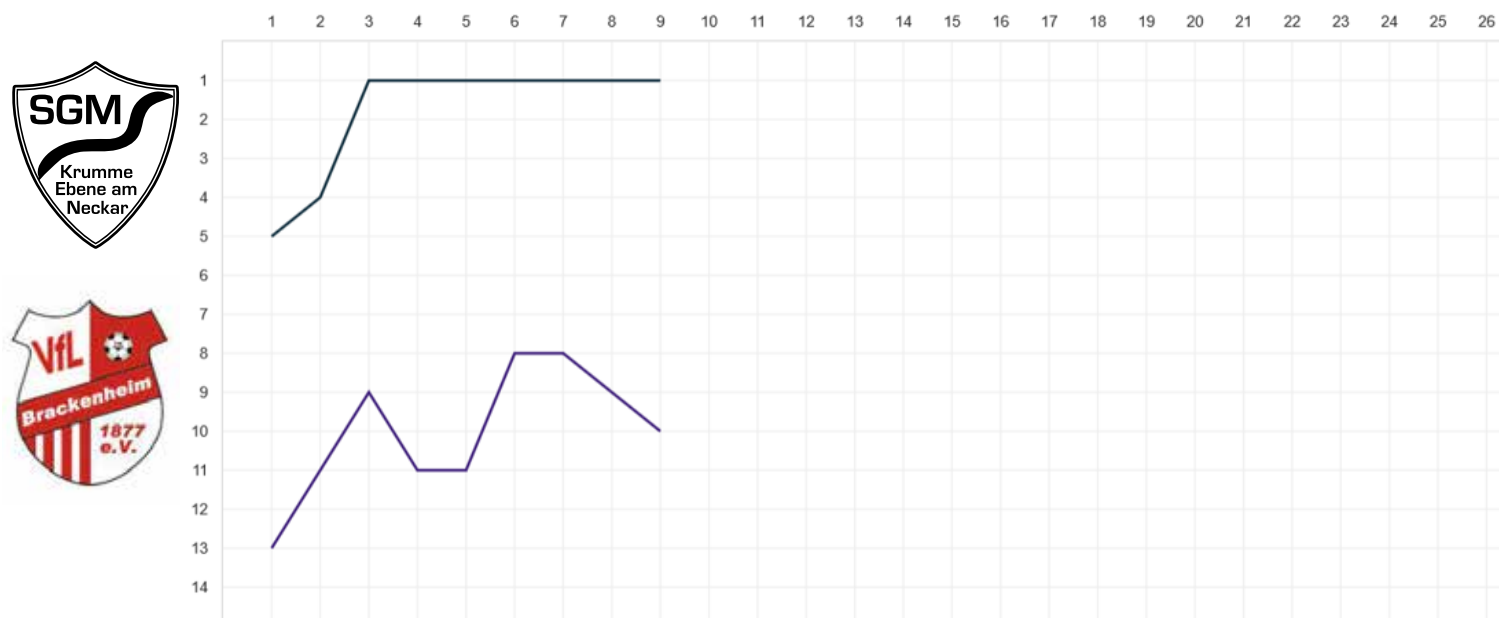

Bei unseren bisherigen 6 Aufeinandertreffen in der Bezirksliga erreichten wir 4 Siege, ein Unentschieden und eine Niederlage. In der vergangenen Runde gewannen wir am 23.10.22 in Gundelsheim mit 3:0. Wir gingen damals als verdienter Sieger vom Platz. Unser Torhüter André musste sich zwar mehrmals beweisen aber die Spielanteile und die Anzahl an Torchancen waren klar auf unserer Seite. Jungs, an Kerwe ist es nochmals schöner zu gewinnen.

Torjäger der aktuellen Saison

Name	Tore	Position
Colin Zwickl	4	Mittelfeld
Janis Alber	4	Sturm

Ihre beiden treffsichersten sind zwei Neue. Dafür haben Sie mit Frank Teku Ihren Besten aus der vergangenen Saison an den FC Union Heilbronn verloren. Er war mit seinen 21 Treffern der drittbeste der Liga.

Karten aus der aktuellen Saison

Gelb: 26 Gelb/Rot: 3 Rot: 1

Hier liegen sie auf dem vorletzten Platz. Sie haben u.a. die meisten gelb-roten bisher bekommen

Fieberkurve der aktuellen Saison:

Ein schöner Abstand, der gerne so bleiben darf.