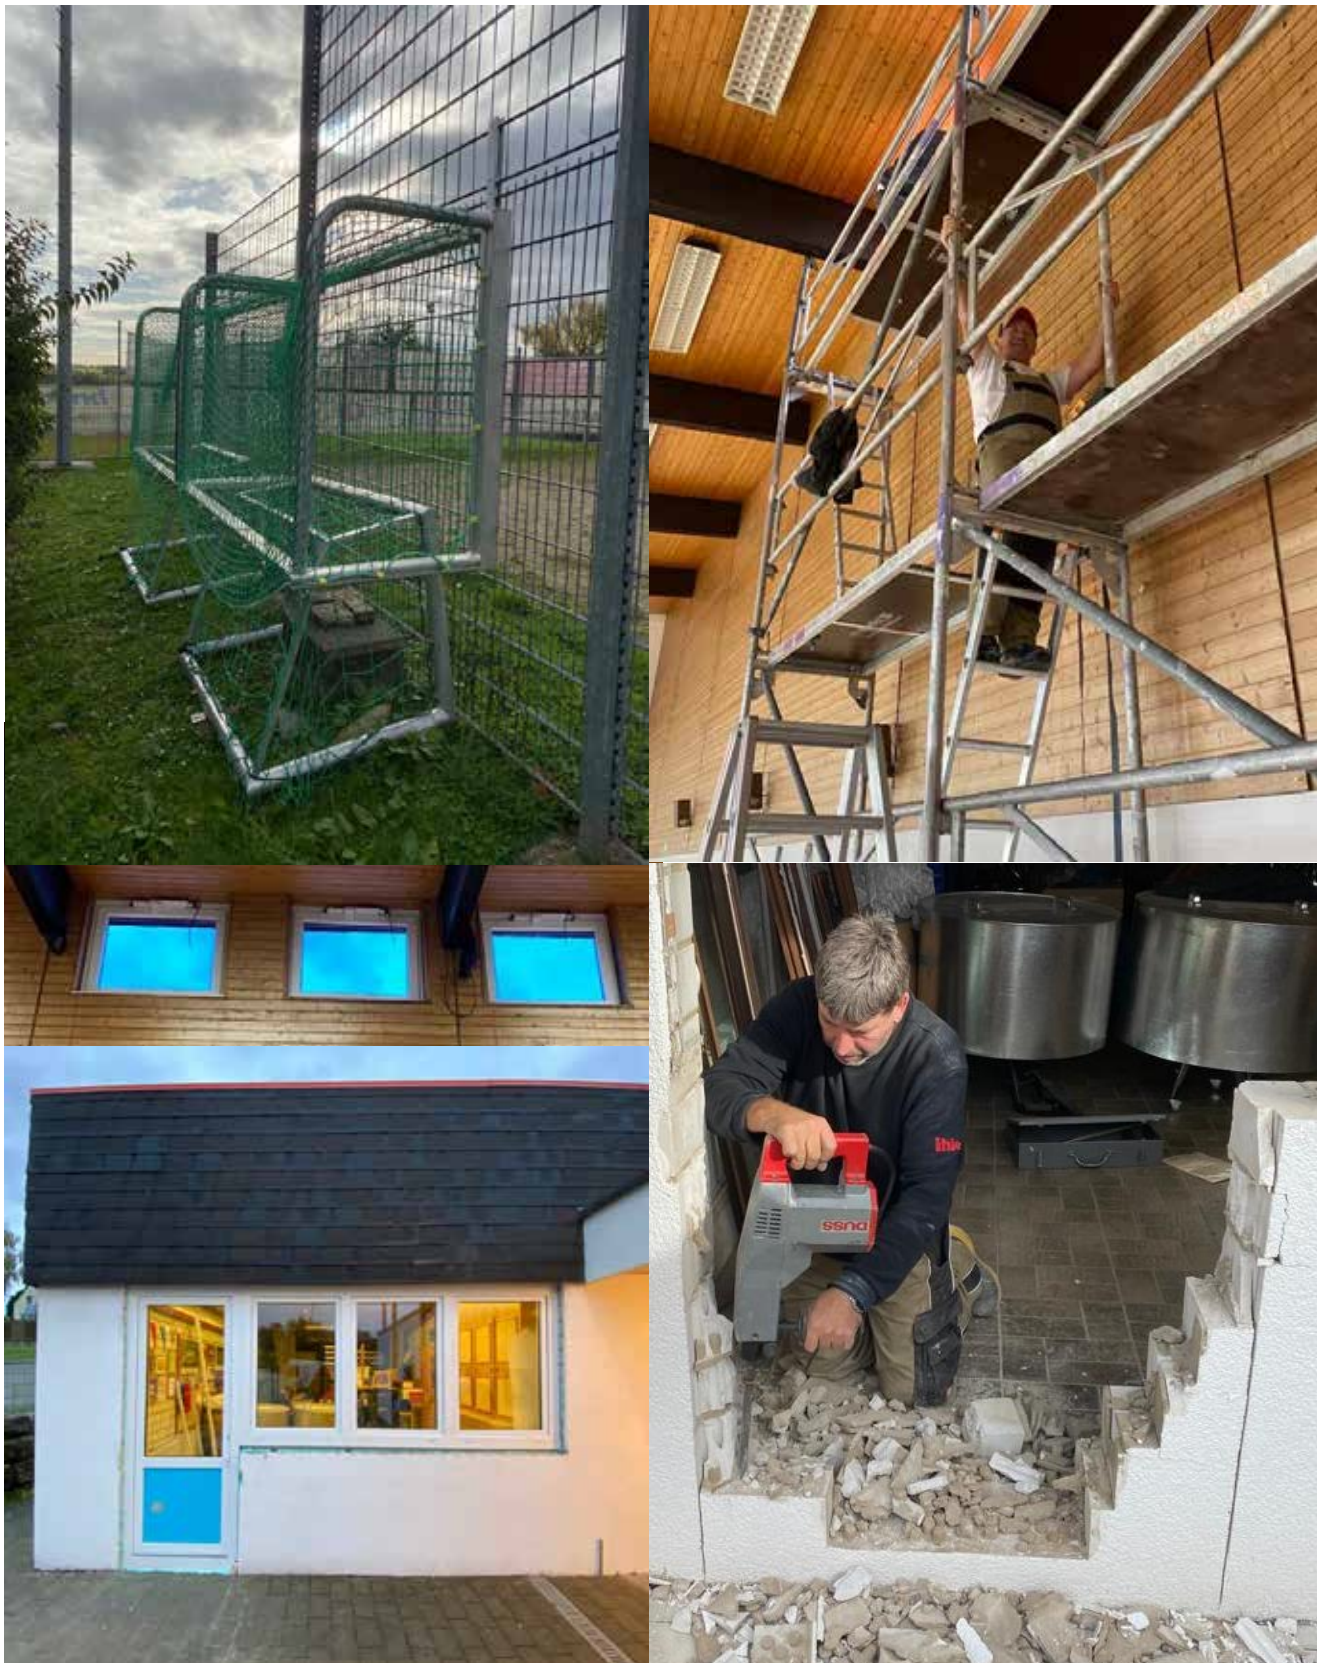

WER WILL FLEISSIGE HANDWERKER SEH'N...

Der Oktober stand bei der Eintracht ganz im Zeichen des Handwerks. Es wurde fleißig gewerkelt, wie: Netzkabel von der Garage ins Büro verlegt, Oberlichter in der Halle ausgetauscht, Fensterfront im Musikerraum erneuert und eine Tür integriert. Darüber hinaus brachten unsere fleißigen Handwerker eine Halterung für die kleinen Tore für eine bessere Lagerung an. An dieser Stelle herzlichen Dank für euren Einsatz! Die Bilder beweisen mal wieder, dass unsere Eigengewächse unverzichtbar sind!